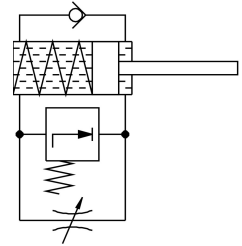

Amortiguador YSRW-DGC-12

Número de artículo: 540345

FESTO

Hoja de datos

Característica	Valor
Tamaño	12
Amortiguación	Autorregulables curva característica suave
Posición de montaje	Cualquiera
Detección de posición	Sin
Velocidad máx. de impacto	2 m/s
Modo de funcionamiento	De simple efecto Empuje
Clase de resistencia a la corrosión CRC	2 - riesgo de corrosión moderado
Conformidad PWIS	VDMA24364-B1/B2-L
Temperatura ambiente	-10 °C...80 °C
Tipo de fijación	Con contratuerca
Nota sobre el material	Conformidad con la Directiva RoHS
Material del vástago	Acero de alta aleación