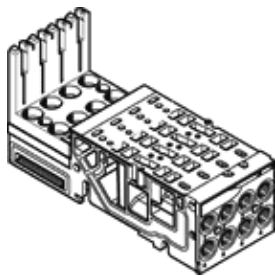

# Anschlussplatte VMPA14-AP-4-EMM-8-SK

Teilenummer: 8157745

FESTO

## Datenblatt

Merkmal	Wert
Breite	65,5 mm
Länge	107,3 mm
Rastermaß	14 mm
Max. Anzahl der Ventilplätze	4
Betriebsdruck Mpa	-0,09 ... 1 MPa
Betriebsdruck	-0,9 ... 10 bar
Steuerdruck MPa	0,3 ... 0,8 MPa
Steuerdruck	3 ... 8 bar
Korrosionsbeständigkeitsklasse KBK	0 - keine Korrosionsbeanspruchung
LABS-Konformität	VDMA24364-Zone III
Lagertemperatur	-20 ... 60 °C
Umgebungstemperatur	-5 ... 50 °C
Produktgewicht	320 g
Pneumatischer Anschluss 2	G1/8
Pneumatischer Anschluss 4	G1/8
Werkstoffhinweis	RoHS konform
Werkstoff Anschlussplatte	Aluminium-Druckguss