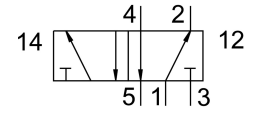

Grundventil C-5/2-1/2

Teilenummer: 5811

FESTO

Datenblatt

Merkmal	Wert
LABS-Konformität	VDMA24364-Zone III