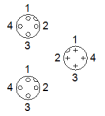

T-Steckverbindung NEDU-M12D4-M12T4-IS

Teilenummer: 562248

FESTO

Datenblatt

Merkmal	Wert
Basierend auf Norm	EN 61076-2-101
Anschlusshäufigkeit	100
Befestigungsart	einschraubbar
Produktgewicht	25,5 g
Elektrischer Anschluss	4-polig / 4-polig / 4-polig A-Codiert/A-Codiert/A-Codiert Dose / Dose / Stecker M12x1 / M12x1 / M12x1
Betriebsspannungsbereich DC	0 ... 30 V
Schutzart	IP65 IP67
Umgebungstemperatur	-25 ... 85 °C
LABS-Konformität	VDMA24364-B2-L
Werkstoffhinweis	RoHS konform
Korrosionsbeständigkeitsklasse KBK	3 - starke Korrosionsbeanspruchung
Werkstoff Gehäuse	TPE-U(PU)-verstärkt Zink-Druckguss
Werkstoff Überwurfmutter	PA-verstärkt
Werkstoff Dichtungen	FPM
Werkstoff Steckkontakte	Kupfer-Legierung vergoldet