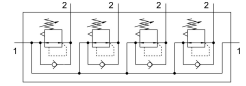

Druckregelventil-Batterie LRB-1/4-DB-7-O-K4-MINI

Teilenummer: 540042

FESTO

Datenblatt

Merkmal	Wert
Baugröße	Mini
Baureihe	DB
Betätigungssicherung	Drehknopf mit Arretierung
Einbaulage	beliebig
Konstruktiver Aufbau	auf P-Leiste direktgesteuertes Kolbenregelventil
Reglerfunktion	Ausgangsdruck konstant mit Sekundärentlüftung mit Rückstromverhalten
Betriebsdruck	0.15 MPa...1 MPa 1.5 bar...10 bar
Druckregelbereich	0.05 MPa...0.7 MPa 0.5 bar...7 bar 7 psi...100 psi
Max. Druckhysterese	0.5 bar
Normalnenndurchfluss	1000 l/min
Betriebsmedium	Druckluft nach ISO 8573-1:2010 [-::-]
Korrosionsbeständigkeitsklasse KBK	1 - niedrige Korrosionsbeanspruchung
LABS-Konformität	VDMA24364-B1/B2-L
Mediumstemperatur	-5 °C...50 °C
Umgebungstemperatur	-5 °C...50 °C
Produktgewicht	1000 g
Befestigungsart	Fronttafeleinbau mit Zubehör
Pneumatischer Anschluss 1	G1/2
Pneumatischer Anschluss 2	G1/4
Werkstoff Verschlusschraube	Stahl verzinkt
Werkstoff Abstandsbolzen	Aluminium-Knetlegierung
Werkstoff Anschlussleiste	Aluminium-Knetlegierung
Werkstoff Dichtring	PVC
Werkstoff Dichtungen	NBR
Werkstoff Gehäuse	PA-verstärkt