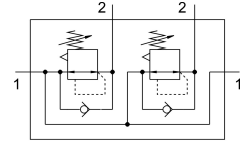

# Druckregelventil-Batterie LRB-1/4-DB-7-O-K2-MINI

Teilenummer: 540040

FESTO

## Datenblatt

Merkm al	Wert
Baugröße	Mini
Baureihe	DB
Betätigungssicherung	Drehknopf mit Arretierung
Einbaulage	beliebig
Konstruktiver Aufbau	auf P-Leiste direktgesteuertes Kolbenregelventil
Reglerfunktion	Ausgangsdruck konstant mit Sekundärentlüftung mit Rückstromverhalten
Betriebsdruck	0.15 MPa...1 MPa 1.5 bar...10 bar
Druckregelbereich	0.05 MPa...0.7 MPa 0.5 bar...7 bar 7 psi...100 psi
Max. Druckhysterese	0.5 bar
Normalnenndurchfluss	1000 l/min
Betriebsmedium	Druckluft nach ISO 8573-1:2010 [-:::]
Korrosionsbeständigkeitsklasse KBK	1 - niedrige Korrosionsbeanspruchung
LABS-Konformität	VDMA24364-B1/B2-L
Mediumstemperatur	-5 °C...50 °C
Umgebungstemperatur	-5 °C...50 °C
Produktgewicht	500 g
Befestigungsart	Fronttafeleinbau mit Zubehör
Pneumatischer Anschluss 1	G1/2
Pneumatischer Anschluss 2	G1/4
Werkstoff Verschlusschraube	Stahl verzinkt
Werkstoff Abstandsbolzen	Aluminium-Knetlegierung
Werkstoff Anschlussleiste	Aluminium-Knetlegierung
Werkstoff Dichtring	PVC
Werkstoff Dichtungen	NBR
Werkstoff Gehäuse	PA-verstärkt