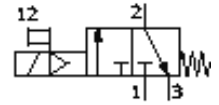

# Einschaltventil MS4N-EE-1/8-V230-S-Z

Teilenummer: 538758

FESTO

elektrisch, mit Schalldämpfer, Durchflussrichtung von rechts nach links.

## Datenblatt

Merkmal	Wert
Abluftfunktion	nicht drosselbar
Betätigungsart	elektrisch
Einbaulage	beliebig
Handhilfsbetätigung	rastend tastend
Konstruktiver Aufbau	Kolben-Schieber
Rückstellart	mechanische Feder
Steuerart	direkt
Steuerluftversorgung	intern
Strömungsrichtung	nicht reversibel
Ventilfunktion	3/2 geschlossen monostabil
Schaltstellungsanzeige	mit Zubehör
Betriebsdruck	4 ... 10 bar
b-Wert	0,5
C-Wert	4,5 l/sbar
Normalnennendurchfluss	1.000 l/min
Spulenkennwerte	230V AC
Betriebsmedium	Druckluft
Korrosionsbeständigkeitsklasse KBK	2
Umgebungstemperatur	-10 ... 60 °C
Produktgewicht	0,289 g
Elektrischer Anschluss	Stecker viereckige Bauform Form C nach DIN 43650
Befestigungsart	mit Zubehör wahlweise: Leitungseinbau
Pneumatischer Anschluss 1	NPT1/8-27
Pneumatischer Anschluss 2	NPT1/8-27
Pneumatischer Anschluss 3	G1/4
Werkstoffhinweis	Kupfer- und PTFE-frei
Werkstoffinformation Dichtungen	NBR
Werkstoffinformation Gehäuse	Aluminium-Druckguss