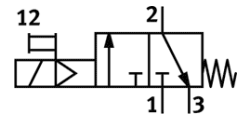

Einschaltventil MS4-EE-1/8-V230-S

Teilenummer: 538727

FESTO

elektrisch, mit Schalldämpfer, Durchflussrichtung von links nach rechts.

Datenblatt

Merkmal	Wert
Konstruktiver Aufbau	Kolben-Schieber
Betätigungsart	elektrisch
Abluftfunktion	nicht drosselbar
Handhilfsbetätigung	rastend tastend
Rückstellart	mechanische Feder
Steuerart	vorgesteuert
Ventilfunktion	3/2 geschlossen monostabil
Betriebsdruck	4 ... 10 bar
C-Wert	4,5 l/sbar
b-Wert	0,5
Normalnennendurchfluss	1.000 l/min
Einschaltdauer	100%
Spulenkennwerte	230V AC
Betriebsmedium	Druckluft nach ISO 8573-1:2010 [7:4:4] Inerte Gase
Hinweis zum Betriebs- und Steuermedium	Geölter Betrieb möglich (im weiteren Betrieb erforderlich)
Korrosionsbeständigkeitsklasse KBK	2
Werkstoffhinweis	Kupfer- und PTFE-frei RoHS konform
Schutzart	IP65
Umgebungstemperatur	-10 ... 60 °C
Befestigungsart	wahlweise: Leitungseinbau mit Zubehör
Einbaulage	beliebig
Strömungsrichtung	nicht reversibel
Produktgewicht	0,289 g
Pneumatischer Anschluss 1	G1/8
Pneumatischer Anschluss 2	G1/8
Pneumatischer Anschluss 3	G1/4
Steuerluftversorgung	intern
Elektrischer Anschluss	Stecker viereckige Bauform nach DIN EN 175301-803 Form C
Werkstoffinformation Dichtungen	NBR
Werkstoffinformation Gehäuse	Aluminium-Druckguss