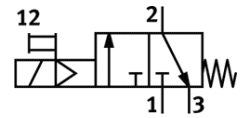

# Einschaltventil MS4-EE-1/8-V110-S-Z

Teilenummer: 538726

FESTO

elektrisch, mit Schalldämpfer, Durchflussrichtung von rechts nach links.

## Datenblatt

Merkmal	Wert
Konstruktiver Aufbau	Kolben-Schieber
Betätigungsart	elektrisch
Abluftfunktion	nicht drosselbar
Handhilfsbetätigung	rastend tastend
Rückstellart	mechanische Feder
Steuerart	vorgesteuert
Ventilfunktion	3/2 geschlossen monostabil
Betriebsdruck	4 ... 10 bar
C-Wert	4,5 l/sbar
b-Wert	0,5
Normalnenndurchfluss	1.000 l/min
Einschaltdauer	100%
Spulenkennwerte	110V AC
Betriebsmedium	Druckluft nach ISO 8573-1:2010 [7:4:4] Inerte Gase
Hinweis zum Betriebs- und Steuermedium	Geölter Betrieb möglich (im weiteren Betrieb erforderlich)
Korrosionsbeständigkeitsklasse KBK	2
Werkstoffhinweis	Kupfer- und PTFE-frei RoHS konform
Schutzart	IP65
Umgebungstemperatur	-10 ... 60 °C
Befestigungsart	wahlweise: Leitungseinbau mit Zubehör
Einbaulage	beliebig
Strömungsrichtung	nicht reversibel
Produktgewicht	0,289 g
Pneumatischer Anschluss 1	G1/8
Pneumatischer Anschluss 2	G1/8
Pneumatischer Anschluss 3	G1/4
Steuerluftversorgung	intern
Elektrischer Anschluss	Stecker viereckige Bauform nach DIN EN 175301-803 Form C
Werkstoffinformation Dichtungen	NBR
Werkstoffinformation Gehäuse	Aluminium-Druckguss