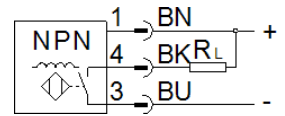

Nahrungsschalter SIEF-M30B-NS-S-L-WA

Teilenummer: 538306
Auslaufprodukt

FESTO

mit Stecker, Einbau bundig.

Auslauftyp. Lieferbar bis 2025. Alternativprodukt siehe Support Portal.

Datenblatt

Merkmal	Wert
Bauform	rund
Entspricht Norm	EN 60947-5-2
Zulassung	RCM Mark c UL us - Listed (OL)
CE-Zeichen (siehe Konformitatserklarung)	nach EU-EMV-Richtlinie
Messprinzip	induktiv
Bemessungsschaltabstand	10 mm
Gesicherter Schaltabstand	8,1 mm
Reduktionsfaktoren	Aluminium = 1,0 Edelstahl St 18/8 = 1,0 Kupfer = 1,0 Messing = 1,0 Stahl St 37 = 1,0
Umgebungstemperatur	-30 ... 85 °C
Wiederholgenauigkeit	0,2 mm
Schaltausgang	NPN
Schaltelementfunktion	Schlieer
Hysterese	0,3 ... 1,5 mm
Max. Schaltfrequenz DC	2.000 Hz
Max. Ausgangsstrom	200 mA
Spannungsfall	≤ 1,8 V
Kurzschlussfestigkeit	taktend
Betriebsspannungsbereich DC	10 ... 30 V
Restwelligkeit	10 %
Leerlaufstrom	≤ 15 mA
Verpolungsschutz	fur alle elektrischen Anschlusse
Elektrischer Anschluss	3-polig Fixcon M12x1 Stecker
Baugroe	M30
Befestigungsart	mit Kontermutter
Anziehdrehmoment	75 Nm
Einbauart	bundig
Produktgewicht	106 g
Werkstoff Gehause	Messing PBT PTFE beschichtet
Schaltzustandsanzeige	LED gelb
Schutzart	IP67
Storfestigkeit gegen magnetische Felder	magnetisches Gleich- und Wechselfeld
Korrosionsbestandigkeitsklasse KBK	0 - keine Korrosionsbeanspruchung