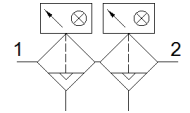

# Feinfilterkombination LFMBA-1/4-D-MINI-DA-A

Teilenummer: 532874

Classic - nicht für Neukonstruktionen verwenden

Filterpatrone 0,01 µm, mit Metallschutzkorb, mit Differenzdruckanzeige, automatischer Kondensatablass.

## Datenblatt

Merkmal	Wert
Baugröße	Mini
Baureihe	D
Einbaulage	senkrecht +/- 5°
Filterfeinheit	0,01 µm
Filterwirkungsgrad	99,9999 %
Kondensatablass	vollautomatisch
Konstruktiver Aufbau	Faserfilter
Max. Kondensatmenge	22 ml
Schalenschutz	Metallschutzkorb
Betriebsdruck	1,5 ... 12 bar
Betriebsmedium	Druckluft nach ISO 8573-1:2010 [6:8:4] Inerte Gase
LABS-Konformität	VDMA24364-B1/B2-L
Luftreinheitsklasse am Ausgang	Druckluft nach ISO 8573-1:2010 [1:7:2] Inerte Gase
Mediumstemperatur	1,5 ... 60 °C
Restölgehalt	0,01 mg/m <sup>3</sup>
Umgebungstemperatur	-10 ... 60 °C
Produktgewicht	651 g
Befestigungsart	Leitungseinbau mit Zubehör
Pneumatischer Anschluss 1	G1/4
Pneumatischer Anschluss 2	G1/4
Werkstoffhinweis	RoHS konform
Werkstoff Filter	Borsilikat-Faser
Werkstoff Gehäuse	Zink-Druckguss
Werkstoff Schale	PC