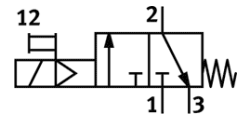

Einschaltventil MS4-EE-1/8-V110-Z

Teilenummer: 529542

FESTO

elektrisch, Durchflussrichtung von rechts nach links.

Datenblatt

Merkmal	Wert
Konstruktiver Aufbau	Kolben-Schieber
Betätigungsart	elektrisch
Abluftfunktion	nicht drosselbar
Handhilfsbetätigung	rastend tastend
Rückstellart	mechanische Feder
Steuerart	vorgesteuert
Ventilfunktion	3/2 geschlossen monostabil
Betriebsdruck	4 ... 14 bar
C-Wert	4,5 l/sbar
b-Wert	0,5
Normalnenndurchfluss	1.000 l/min
Einschaltdauer	100%
Spulenkennwerte	110V AC
Betriebsmedium	Druckluft nach ISO 8573-1:2010 [7:4:4] Inerte Gase
Hinweis zum Betriebs- und Steuermedium	Geölter Betrieb möglich (im weiteren Betrieb erforderlich)
Korrosionsbeständigkeitsklasse KBK	2
Werkstoffhinweis	Kupfer- und PTFE-frei RoHS konform
Mediumstemperatur	-10 ... 60 °C
Schutzart	IP65
Umgebungstemperatur	-10 ... 60 °C
Befestigungsart	wahlweise: Leitungseinbau mit Zubehör
Einbaulage	beliebig
Strömungsrichtung	nicht reversibel
Produktgewicht	273 g
Pneumatischer Anschluss 1	G1/8
Pneumatischer Anschluss 2	G1/8
Pneumatischer Anschluss 3	G1/4
Steuerluftversorgung	intern
Elektrischer Anschluss	Stecker viereckige Bauform nach DIN EN 175301-803 Form C
Werkstoffinformation Dichtungen	NBR
Werkstoffinformation Gehäuse	Aluminium-Druckguss