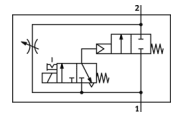

# Druckaufbauventil MS4-DE-1/8-V230

Teilenummer: 529527

FESTO

elektrisch, für langsamen Druckaufbau, Durchflussrichtung von links nach rechts.

## Datenblatt

Merkmal	Wert
Betätigungsart	elektrisch
Einbaulage	beliebig
Handhilfsbetätigung	rastend tastend
Konstruktiver Aufbau	Kolben-Sitz
Rückstellart	mechanische Feder
Steuerart	vorgesteuert
Steuerluftversorgung	intern
Strömungsrichtung	nicht reversibel
Ventilfunktion	2/2
Schaltstellungsanzeige	mit Zubehör
Betriebsdruck	4 ... 14 bar
b-Wert	0,5
C-Wert	4,6 l/sbar
Normalnenndurchfluss	1.000 l/min
Einschaltdauer	100%
Spulenkennwerte	230V AC
Betriebsmedium	Druckluft nach ISO 8573-1:2010 [7:4:4] Inerte Gase
Hinweis zum Betriebs- und Steuermedium	Geölter Betrieb möglich (im weiteren Betrieb erforderlich)
Korrosionsbeständigkeitsklasse KBK	2
Mediumtemperatur	-10 ... 60 °C
Schutzart	IP65
Umgebungstemperatur	-10 ... 60 °C
Zulassung	c UL us - Recognized (OL)
Produktgewicht	263 g
Elektrischer Anschluss	Stecker viereckige Bauform nach DIN EN 175301-803 Form C
Befestigungsart	wahlweise: Leitungseinbau mit Zubehör
Pneumatischer Anschluss 1	G1/8
Pneumatischer Anschluss 2	G1/8
Werkstoffhinweis	Kupfer- und PTFE-frei RoHS konform
Werkstoffinformation Dichtungen	NBR
Werkstoffinformation Gehäuse	Aluminium-Druckguss