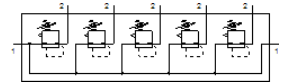

Druckregelventil-Batterie

LRB-1/4-D-7-O-K5-MINI

FESTO

Teilenummer: 529000

Classic - nicht für Neukonstruktionen verwenden

mit Verbindungs-Kit, Anschlussplatte und Befestigungswinkeln, Block mit 2,3,4 oder 5 Druck-Regelventilen, ohne Manometer.

Moderne Alternativen finden Sie durch Eingabe der ersten vier Stellen des Typencodes in das Suchfeld.

Datenblatt

Merkmal	Wert
Baugröße	Mini
Baureihe	D
Betätigungssicherung	Drehknopf mit Arretierung
Einbaulage	beliebig
Konstruktiver Aufbau	direktgesteuertes Membranregelventil mit durchgehender Druckversorgung
Reglerfunktion	Ausgangsdruck konstant mit Vordruckkompensation mit Sekundärentlüftung
Druckanzeige	G1/8 vorbereitet
Betriebsdruck	1 ... 16 bar
Druckregelbereich	0,5 ... 7 bar
Max. Druckhysterese	0,2 bar
Normalnennndurchfluss	1.800 l/min
Betriebsmedium	Druckluft nach ISO 8573-1:2010 [7:4:4]
LABS-Konformität	VDMA24364-B1/B2-L
Luftreinheitsklasse am Ausgang	Druckluft nach ISO 8573-1:2010 [7:4:4]
Mediumstemperatur	-10 ... 60 °C
Umgebungstemperatur	-10 ... 60 °C
Produktgewicht	1.860 g
Befestigungsart	mit Zubehör
Pneumatischer Anschluss 1	G1/4
Pneumatischer Anschluss 2	G1/4
Werkstoff Anschlussplatte	Zink-Druckguss
Werkstoff Bedienteil	PA
Werkstoff Dichtungen	NBR
Werkstoff Gehäuse	Zink-Druckguss