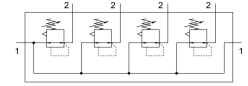

Druckregelventil-Batterie LRB-1/4-D-7-O-K4-MINI

Teilenummer: 528984

FESTO

Datenblatt

Merkmal	Wert
Baugröße	Mini
Baureihe	D
Betätigungssicherung	Drehknopf mit Arretierung
Einbaulage	beliebig
Konstruktiver Aufbau	direktgesteuertes Membranregelventil mit durchgehender Druckversorgung
Reglerfunktion	Ausgangsdruck konstant mit Vordruckkompensation mit Sekundärentlüftung
Druckanzeige	G1/8 vorbereitet
Betriebsdruck	1 bar...16 bar
Druckregelbereich	0.5 bar...7 bar
Max. Druckhysterese	0.2 bar
Normalnenndurchfluss	1800 l/min
Betriebsmedium	Druckluft nach ISO 8573-1:2010 [7:4:4]
LABS-Konformität	VDMA24364-B1/B2-L
Luftreinheitsklasse am Ausgang	Druckluft nach ISO 8573-1:2010 [7:4:4]
Mediumtemperatur	-10 °C...60 °C
Umgebungstemperatur	-10 °C...60 °C
Produktgewicht	1480 g
Befestigungsart	mit Zubehör
Pneumatischer Anschluss 1	G1/4
Pneumatischer Anschluss 2	G1/4
Werkstoff Anschlussplatte	Zink-Druckguss
Werkstoff Bedienteil	PA
Werkstoff Dichtungen	NBR
Werkstoff Gehäuse	Zink-Druckguss