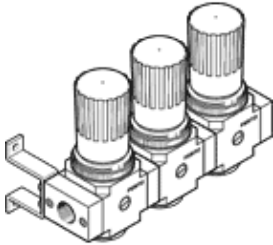

# Druckregelventil-Batterie

## LRB-3/8-D-7-O-K3-MIDI

FESTO

Teilenummer: 528972

Classic - nicht für Neukonstruktionen verwenden

mit Verbindungs-Kit, Anschlussplatte und Befestigungswinkeln, Block mit 2,3,4 oder 5 Druck-Regelventilen, ohne Manometer.

### Datenblatt

Merkmal	Wert
Baugröße	Midi
Baureihe	D
Betätigungssicherung	Drehknopf mit Arretierung
Einbaulage	beliebig
Konstruktiver Aufbau	direktgesteuertes Membranregelventil mit durchgehender Druckversorgung
Reglerfunktion	Ausgangsdruck konstant mit Vordruckkompensation mit Sekundärentlüftung
Druckanzeige	G1/4 vorbereitet
Betriebsdruck	1 ... 16 bar
Druckregelbereich	0,5 ... 7 bar
Max. Druckhysterese	0,2 bar
Normalnennndurchfluss	3.800 l/min
Betriebsmedium	Druckluft nach ISO 8573-1:2010 [7:4:4]
LABS-Konformität	VDMA24364-B1/B2-L
Luftreinheitsklasse am Ausgang	Druckluft nach ISO 8573-1:2010 [7:4:4]
Mediumstemperatur	-10 ... 60 °C
Umgebungstemperatur	-10 ... 60 °C
Produktgewicht	3.144 g
Befestigungsart	mit Zubehör
Pneumatischer Anschluss 1	G3/8
Pneumatischer Anschluss 2	G3/8
Werkstoff Anschlussplatte	Zink-Druckguss
Werkstoff Bedienteil	PA
Werkstoff Dichtungen	NBR
Werkstoff Gehäuse	Zink-Druckguss