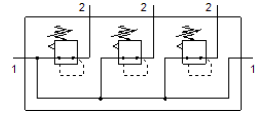

## LRB-3/8-D-7-O-K3-MIDI

FESTO

Teilenummer: 528972

Classic - nicht für Neukonstruktionen verwenden

mit Verbindungs-Kit, Anschlussplatte und Befestigungswinkeln, Block mit 2,3,4 oder 5 Druck-Regelventilen, ohne Manometer.

### Datenblatt

Merkmal	Wert
Baugröße	Midi
Baureihe	D
Betätigungssicherung	Drehknopf mit Arretierung
Einbaulage	beliebig
Konstruktiver Aufbau	direktgesteuertes Membranregelventil mit durchgehender Druckversorgung
Reglerfunktion	Ausgangsdruck konstant mit Vordruckkompensation mit Sekundärentlüftung
Druckanzeige	G1/4 vorbereitet
Betriebsdruck	1 ... 16 bar
Druckregelbereich	0,5 ... 7 bar
Max. Druckhysterese	0,2 bar
Normalnennndurchfluss	3.800 l/min
Betriebsmedium	Druckluft nach ISO 8573-1:2010 [7:4:4]
LABS-Konformität	VDMA24364-B1/B2-L
Luftreinheitsklasse am Ausgang	Druckluft nach ISO 8573-1:2010 [7:4:4]
Mediumstemperatur	-10 ... 60 °C
Umgebungstemperatur	-10 ... 60 °C
Produktgewicht	3.144 g
Befestigungsart	mit Zubehör
Pneumatischer Anschluss 1	G3/8
Pneumatischer Anschluss 2	G3/8
Werkstoff Anschlussplatte	Zink-Druckguss
Werkstoff Bedienteil	PA
Werkstoff Dichtungen	NBR
Werkstoff Gehäuse	Zink-Druckguss