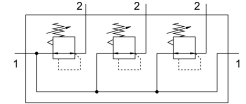

# Druckregelventil-Batterie LRB-1/4-D-7-O-K3-MINI

Teilenummer: 528968

FESTO

## Datenblatt

Merkmal	Wert
Baugröße	Mini
Baureihe	D
Betätigungssicherung	Drehknopf mit Arretierung
Einbaulage	beliebig
Konstruktiver Aufbau	direktgesteuertes Membranregelventil mit durchgehender Druckversorgung
Reglerfunktion	Ausgangsdruck konstant mit Vordruckkompensation mit Sekundärentlüftung
Druckanzeige	G1/8 vorbereitet
Betriebsdruck	1 bar...16 bar
Druckregelbereich	0.5 bar...7 bar
Max. Druckhysterese	0.2 bar
Normalnenndurchfluss	1800 l/min
Betriebsmedium	Druckluft nach ISO 8573-1:2010 [7:4:4]
LABS-Konformität	VDMA24364-B1/B2-L
Luftreinheitsklasse am Ausgang	Druckluft nach ISO 8573-1:2010 [7:4:4]
Mediumtemperatur	-10 °C...60 °C
Umgebungstemperatur	-10 °C...60 °C
Produktgewicht	1090 g
Befestigungsart	mit Zubehör
Pneumatischer Anschluss 1	G1/4
Pneumatischer Anschluss 2	G1/4
Werkstoff Anschlussplatte	Zink-Druckguss
Werkstoff Bedienteil	PA
Werkstoff Dichtungen	NBR
Werkstoff Gehäuse	Zink-Druckguss