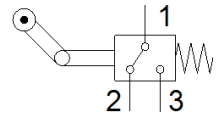

# Elektrik-Grenztaster EL-318

Teilenummer: 2048  
Auslaufprodukt

FESTO

mit Kipphebel und Leerrücklauf.

Auslauftyp. Lieferbar bis 2017. Alternativprodukt siehe Support Portal.