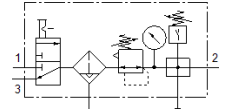

# Wartungseinheit LFRS-1/4-D-MIDI-KF-A

Teilenummer: 195047

Classic - nicht für Neukonstruktionen verwenden

**FESTO**

mit abschließbarem Regelkopf und Manometer, für Nenndruck 12 bar, für ungeölte Luft.

Moderne Alternativen finden Sie durch Eingabe der ersten vier Stellen des Typencodes in das Suchfeld.

## Datenblatt

Merkmale	Wert
Baugröße	Midi
Baureihe	D
Betätigungssicherung	Drehknopf mit integriertem Schloss
Einbaulage	senkrecht +/- 5°
Filterfeinheit	40 µm
Kondensatablass	vollautomatisch
Konstruktiver Aufbau	Abzweigmodul Druckschalter Einschaltventil Filterregler mit Manometer
Max. Kondensatmenge	43 cm <sup>3</sup>
Schalenschutz	Metallschutzkorb
Druckanzeige	mit Manometer
Betriebsdruck	2 ... 12 bar
Druckregelbereich	0,5 ... 12 bar
Max. Druckhysterese	0,25 bar
Normalnenndurchfluss	1.720 l/min
Betriebsmedium	Druckluft nach ISO8573-1:2010 [-:-:-] Inerte Gase
Korrosionsbeständigkeitsklasse KBK	2 - mäßige Korrosionsbeanspruchung
Luftreinheitsklasse am Ausgang	Druckluft nach ISO 8573-1:2010 [7:8:4] Inerte Gase
Mediumstemperatur	-10 ... 60 °C
Umgebungstemperatur	-10 ... 60 °C
Produktgewicht	2.640 g
Befestigungsart	Leitungseinbau mit Zubehör wahlweise:
Pneumatischer Anschluss 1	G1/4
Pneumatischer Anschluss 2	G1/4
Werkstoff Gehäuse	Zink-Druckguss
Werkstoff Schale	PC