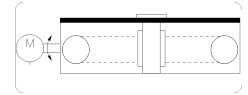

Linearachse DGEL-25--ZR-HD25

Teilenummer: 164183

FESTO

Datenblatt

Merkmal	Wert
LABS-Kriterium	frei