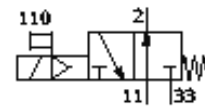

Magnetventil MOFH-3-1/8-NPT

Teilenummer: 10835

FESTO

mit Handhilfsbetätigung, ohne Magnetspule und ohne Steckdose.
Magnetspule und Steckdose sind separat zu bestellen.
Dieses Produkt ist nur über die Festo Gesellschaft USA erhältlich.

Datenblatt

Merkmal	Wert
Ventilfunktion	3/2 offen monostabil
Betriebsdruck	1,5 ... 8 bar
Pneumatischer Anschluss 11	NPT1/8-27
Pneumatischer Anschluss 2	NPT1/8-27
Pneumatischer Anschluss 33	NPT1/8-27