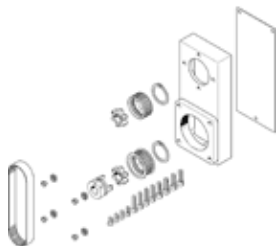

paralelní konstrukční sada EAMM-U-87-T46-85AA-114

č. dílu: 8097655

FESTO

katalogový list

parametr	hodnota
velikost	87
střední vzdálenost	114 mm
montážní poloha	libovol.
převodový poměr	1:1
max. otáčky	3,000 1/min
shoda ohledně LABS	VDMA24364-zóna III
skladovací teplota	-20 ... 60 °C
relativní vlhkost vzduchu	0 - 95 %
stupeň krytí	IP40
okolní teplota	0 ... 50 °C
moment setrvačnosti	41.2 kgmm ²
moment pohonu naprázdno	0.22 Nm
přenositelný krouticí moment	3 Nm
hmotnost výrobku	986 g
kód rozhraní pohonu	T46
kód rozhraní pro vstup motoru	85AA
upozornění k materiálu	ve shodě s RoHS