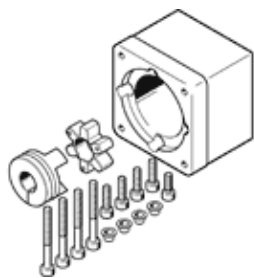

axiální konstrukční sada EAMM-A-T42-60R

č. dílu: 8093289

FESTO

katalogový list

parametr	hodnota
jmenovitá délka	49 mm
montážní poloha	libovol.
max. otáčky	8,000 1/min
shoda ohledně LABS	VDMA24364-B2-L
skladovací teplota	-25 ... 60 °C
relativní vlhkost vzduchu	0 - 95 %
stupeň krytí	IP40
okolní teplota	-10 ... 60 °C
moment setrvačnosti	3.2 kgmm ²
přenositelný krouticí moment	10 Nm
hmotnost výrobku	349 g
kód rozhraní pohonu	T42
kód rozhraní pro vstup motoru	60R
upozornění k materiálu	ve shodě s RoHS