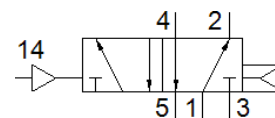

základní ventil C-5/2-1/4

č. dílu: 5750

Classic - nepoužívejte prosím do nových konstrukcí

Moderní alternativy najdete pomocí zadání čtyř prvních znaků
typového označení do vyhledávacího pole.

FESTO

katalogový list

parametr	hodnota
normální jmenovitý průtok	1,400 l/min
provozní tlak	1 ... 10 bar
jmenovitá světlost	6.5 mm
montážní poloha	libovol.
pomocné ruční ovládání	tlačítkem
řídící tlak	2 ... 10 bar
max. spínací frekvence	40 Hz
vypínací čas	28 ms
spínací čas	24 ms
provozní médium	stlačený vzduch podle ISO8573-1:2010 [7:4:4]
upozornění pro provozní a ovládací médium	provoz s přimazáváním olejem je možný (v jiných režimech se vyžaduje)
shoda ohledně LABS	VDMA24364-zóna III
teplota média	-10 ... 60 °C
typ upevnění	na přípojovací desce
připojení řídicího tlaku 12	G1/8
připojení řídicího tlaku 14	G1/8
připojení pneumatiky 1	G1/4
připojení pneumatiky 2	G1/4
připojení pneumatiky 3	G1/4
připojení pneumatiky 4	G1/4
připojení pneumatiky 5	G1/4
materiál těsnění	NBR
materiál tělesa	hliník legovaný pro tváření
materiál membrány	PUR