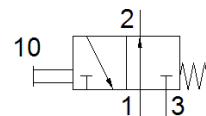

## katalogový list

parametr	hodnota
funkce ventilu	3/2monostabilní, v klidu otevř.
typ ovládání	ruční
stavební šířka	25 mm
normální jmenovitý průtok	1,000 l/min
provozní tlak	-0.95 ... 8 bar
konstrukce	talířové sedlo
typ návratu do původní polohy	mechanická pružina
jmenovitá světlost	6 mm
návod k použití	ovládat pouze rukou
typ řízení	přímo
provozní médium	stlačený vzduch podle ISO8573-1:2010 [7:::]
upozornění pro provozní a ovládací médium	provoz s přimazáváním olejem je možný (v jiných režimech se vyžaduje)
třída odolnosti korozi KBK	2 - mírné nároky na odolnost korozi
teplota média	-10 ... 60 °C
okolní teplota	-10 ... 60 °C
ovládací síla	47.4 N
hmotnost výrobku	216 g
typ upevnění	průchozí dírou
připojení pneumatiky 1	G1/4
připojení pneumatiky 2	G1/4
připojení pneumatiky 3	G1/4
upozornění k materiálu	ve shodě s RoHS
Material seals	NBR
Material housing	hliník legovaný pro tvářeni eloxovaný