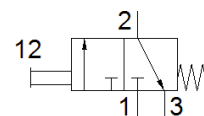

tlačítkový ventil s pákou VHEM-LT-M32C-M-G14

č. dílu: 561326
výběhový výrobek

FESTO

Tento typ je vhodný pro provoz s vakuem.

Výběhový typ. Dodáván do r. 2019. Alternativní výrobek viz portál podpory.

katalogový list

parametr	hodnota
funkce ventilu	3/2 monostabilní, v klidu uzavř.
typ ovládání	ruční
stavební šířka	25 mm
normální jmenovitý průtok	1,000 l/min
provozní tlak	-0,95 ... 8 bar
konstrukce	talířové sedlo
typ návratu do původní polohy	mechanická pružina
jmenovitá světlost	6 mm
návod k použití	ovládat pouze rukou
typ řízení	přímo
provozní médium	stlačený vzduch podle ISO8573-1:2010 [7:::]
upozornění pro provozní a ovládací médium	provoz s přimazáváním olejem je možný (v jiných režimech se vyžaduje)
třída odolnosti korozi KBK	2 - mírné nároky na odolnost korozi
teplota média	-10 ... 60 °C
okolní teplota	-10 ... 60 °C
ovládací síla	31 N
hmotnost výrobku	216 g
typ upevnění	průchozí dírou
připojení pneumatiky 1	G1/4
připojení pneumatiky 2	G1/4
připojení pneumatiky 3	G1/4
upozornění k materiálu	ve shodě s RoHS
Material seals	NBR
Material housing	hliník legovaný pro tvářeni eloxovaný