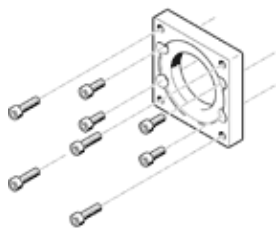

příruba pro motor EAMF-A-62B-87A

č. dílu: 560696

FESTO

katalogový list

parametr	hodnota
montážní poloha	libovol.
shoda ohledně LABS	VDMA24364-B2-L
skladovací teplota	-25 ... 60 °C
relativní vlhkost vzduchu	0 - 95 %
okolní teplota	-10 ... 60 °C
hmotnost výrobku	244 g
kód rozhraní pro vstup motoru	87A
kód rozhraní spojkové skříně	62B
upozornění k materiálu	ve shodě s RoHS