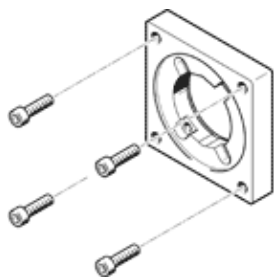

příruba pro motor EAMF-A-48A-87A

č. dílu: 560695

FESTO

katalogový list

parametr	hodnota
montážní poloha	libovol.
shoda ohledně LABS	VDMA24364-B2-L
skladovací teplota	-25 ... 60 °C
relativní vlhkost vzduchu	0 - 95 %
okolní teplota	-10 ... 60 °C
hmotnost výrobku	268 g
kód rozhraní pro vstup motoru	87A
kód rozhraní spojkové skříně	48A
upozornění k materiálu	ve shodě s RoHS