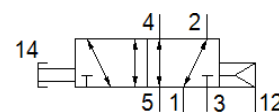

tlačítkový ventil VHEM-P-M52-E-G14

č. dílu: 558424

FESTO

Tento typ je vhodný pro provoz s vakuem.

katalogový list

parametr	hodnota
funkce ventilu	5/2 monostabilní
typ ovládání	ruční
stavební šířka	25 mm
normální jmenovitý průtok	1,000 l/min
provozní tlak	-0.95 ... 10 bar
konstrukce	pístové šoupě
typ návratu do původní polohy	pneumatická pružina
jmenovitá světlost	6 mm
návod k použití	ovládat pouze rukou
typ řízení	přímo
řídící tlak	2.5 ... 10 bar
provozní médium	stlačený vzduch podle ISO8573-1:2010 [7:-:-]
upozornění pro provozní a ovládací médium	provoz s přimazáváním olejem je možný (v jiných režimech se vyžaduje)
třída odolnosti korozi KBK	2 - mírné nároky na odolnost korozi
teplota média	-10 ... 60 °C
okolní teplota	-10 ... 60 °C
ovládací síla	65 N
hmotnost výrobku	366 g
typ upevnění	dle volby: montáž do panelu průchozí dírou
připojení pneumatiky 1	G1/4
připojení pneumatiky 2	G1/4
připojení pneumatiky 3	G1/4
připojení pneumatiky 4	G1/4
připojení pneumatiky 5	G1/4
upozornění k materiálu	ve shodě s RoHS
materiál těsnění	NBR
materiál tělesa	hliník legovaný pro tvárění eloxovaný