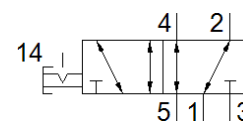

## katalogový list

parametr	hodnota
funkce ventilu	5/2 impulsní
typ ovládání	ruční
stavební šířka	25 mm
normální jmenovitý průtok	1,000 l/min
provozní tlak	-0.95 ... 10 bar
konstrukce	pístové šoupě
jmenovitá světlost	6 mm
návod k použití	ovládat pouze rukou
typ řízení	přímo
provozní médium	stlačený vzduch podle ISO8573-1:2010 [7:-:-]
upozornění pro provozní a ovládací médium	provoz s přimazáváním olejem je možný (v jiných režimech se vyžaduje)
odolnost kmitům	zkouška použití v dopravě se stupněm 1 podle FN 942017-4 a EN 60068-2-6
odolnost nárazu	nárazový test stupně 1 podle FN 942017-5 a EN 60068-2-27
třída odolnosti korozi KBK	2 - mírné nároky na odolnost korozi
teplota média	-10 ... 60 °C
okolní teplota	-10 ... 60 °C
ovládací síla	22 N
síla na uvolnění	51 N
hmotnost výrobku	366 g
typ upevnění	dle volby: montáž do panelu průchozí dírou
připojení pneumatiky 1	G1/4
připojení pneumatiky 2	G1/4
připojení pneumatiky 3	G1/4
připojení pneumatiky 4	G1/4
připojení pneumatiky 5	G1/4
upozornění k materiálu	ve shodě s RoHS
materiál těsnění	NBR
materiál tělesa	hliník legovaný pro tváření eloxovaný