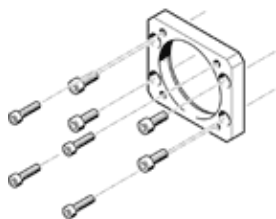

příruba pro motor EAMF-A-62B-70A

č. dílu: 558179

FESTO

katalogový list

parametr	hodnota
montážní poloha	libovol.
shoda ohledně LABS	VDMA24364-B2-L
skladovací teplota	-25 ... 60 °C
relativní vlhkost vzduchu	0 - 95 %
okolní teplota	-10 ... 60 °C
hmotnost výrobku	132 g
kód rozhraní pro vstup motoru	70A
kód rozhraní spojkové skříně	62B
upozornění k materiálu	ve shodě s RoHS