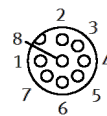

přívodní kabel NEBV-M12G8-K-5-M12G4

č. dílu: 553576

FESTO

katalogový list

parametr	hodnota
odpovídá normě	EN 61076-2-101
označení kabelů	bez nosiče štítků
elektrické připojení 1, funkce	strana k zařízení
elektrické připojení 1, tvar	kruhový
elektrické připojení 1, druh připojení	zásuvka
elektrické připojení 1, výstup kabelu	přímo
elektrické připojení 1, technika připojení	M12x1, kódování A podle EN 61076-2-101
elektrické připojení 1, počet pinů/žil	8
elektrické připojení 1, obsazené piny/žily	4
elektrické připojení 1, druh upevnění	upevnění závitem
elektrické připojení 2, funkce	na straně řízení
elektrické připojení 2, tvar	kruhový
elektrické připojení 2, druh připojení	konektor
elektrické připojení 2, výstup kabelu	přímo
elektrické připojení 2, technika připojení	M12x1, kódování A podle EN 61076-2-101
elektrické připojení 2, počet pinů/žil	4
elektrické připojení 2, obsazené piny/žily	4
elektrické připojení 2, druh upevnění	upevnění závitem
rozsah provozního napětí DC	0 ... 30 V
rozsah provozního napětí AC	0 ... 30 V
zatížitelnost proudem při 40°C	2 A
napěťová pevnost	0.8 kV
délka kabelu	5 m
vlastnost vedení	standard
poloměr ohybu, pevný přívod kabelu	≥ 29 mm
poloměr ohybu, pohyblivý přívod kabelu	≥ 58 mm
průměr kabelu	5.6 mm
tolerance průměru kabelu	± 0,2 mm
struktura kabelu	4x0,34 stíněno
jmenovitý průřez vodiče	0.34 mm ²
stupeň krytí	IP67
upozornění ke stupni krytí	v montovaném stavu
okolní teplota	-25 ... 85 °C
okolní teplota při pohyblivém prodloužení kabelu	-5 ... 80 °C
značka CE (viz prohlášení o shodě)	podle EU-RoHS-RL
značka UKCA (viz prohlášení o shodě)	podle předpisů UK RoHS
shoda ohledně LABS	VDMA24364-B2-L
upozornění k materiálu	ve shodě s RoHS prostě halogenů
stupeň znečištění	3
třída odolnosti korozi KBK	2 - mírné nároky na odolnost korozi
materiál pláště kabelu	TPE-U(PUR)
barevný plášť kabelu	šedá
materiál tělesa	TPE-U(PUR)
barva tělesa	černý
materiál aretace šroubu	mosaz, poniklovaná
materiál těsnění	NBR
materiál nástrčných kontaktů	mosaz, pozlaceno
materiál izolačního pouzdra	PP