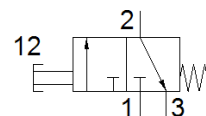

hříbové tlačítko P-3-M5-GR

č. dílu: 546040

FESTO

Tento typ je vhodný pro provoz s vakuem.

katalogový list

parametr	hodnota
funkce ventilu	3/2 monostabilní, v klidu uzavř.
normální jmenovitý průtok	80 l/min
provozní tlak	-0.95 ... 8 bar
konstrukce	pístové sedlo
typ návratu do původní polohy	mechanická pružina
jmenovitá světlost	2 mm
typ řízení	přímo
provozní médium	stlačený vzduch podle ISO8573-1:2010 [7::-]
upozornění pro provozní a ovládací médium	provoz s přimazáváním olejem je možný (v jiných režimech se vyžaduje)
třída odolnosti korozi KBK	1 - nízké požadavky na odolnost korozi
teplota média	-10 ... 60 °C
okolní teplota	-10 ... 60 °C
ovládací síla	14 N
hmotnost výrobku	28 g
typ upevnění	průchozí dírou
připojení pneumatiky 1	M5
připojení pneumatiky 2	M5
materiál těsnění	NBR
materiál tělesa	hliník eloxovaný