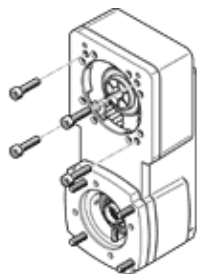

paralelní konstrukční sada EAMM-U-E48-70A

č. dílu: 543234

FESTO

sady vhodné pro elektrické pohony

katalogový list

parametr	hodnota
velikost	40
montážní poloha	libovol.
max. otáčky	3,000 1/min
skladovací teplota	-25 ... 60 °C
relativní vlhkost vzduchu	0 - 95 %
stupeň krytí	IP40
okolní teplota	0 ... 50 °C
moment setrvačnosti	71.138 kgmm ²
moment pohonu naprázdno	0.3 Nm
přenositelný krouticí moment	5.5 Nm
hmotnost výrobku	1,300 g
upozornění k materiálu	obsahuje látky LABS