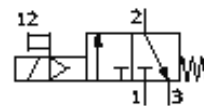

spínací ventil MS6N-EE-3/8-V230-S-Z

č. dílu: 538776

FESTO

elektricky, s tlumičem hluku, směr průtoku zprava doleva.

katalogový list

parametr	hodnota
funkce odvětrání	nelze škrtit
typ ovládání	elektrický
montážní poloha	libovol.
pomocné ruční ovládání	s aretací tlačítkem
konstrukce	pístové šoupě
typ návratu do původní polohy	mechanická pružina
typ řízení	přímo
napájení řídicím tlakem	vnitřní
směr proudění	nelze obrátit
funkce ventilu	3/2 monostabilní, v klidu uzavř.
indikace polohy sepnutí	příslušenstvím
provozní tlak	4 ... 10 bar
hodnota B	0.5
hodnota C	22 l/sbar
normální jmenovitý průtok	5,500 l/min
parametry cívky	230V AC
provozní médium	stlačený vzduch
třída odolnosti korozi KBK	2
okolní teplota	-10 ... 60 °C
hmotnost výrobku	0.816 g
elektrické připojení	konektor čtyřhranný tvar tvar C dle DIN 43650
typ upevnění	příslušenstvím dle volby: instalace vedení
připojení pneumatiky 1	NPT3/8-18
připojení pneumatiky 2	NPT3/8-18
připojení pneumatiky 3	G1/2
upozornění k materiálu	prosté mědi a PTFE
informace o materiálu těsnění	NBR
informace o materiálu pouzdra	hliníkový tlakový odlitek