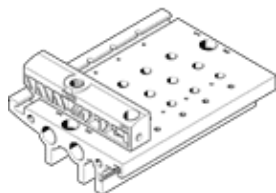

# připojovací lišta VABM-B6-E-G14-4

č. dílu: 537501

FESTO

Pro elektromagnetický ventil VUVB.

## katalogový list

parametr	hodnota
rozměr rastru	21 mm
max. počet ventilových pozic	4
třída odolnosti korozi KBK	2
max. utahovací moment při montáži na lištu	1,5 Nm
max. utahovací moment upevnění ventilů	2 Nm
max. utahovací moment při montáži na stěnu	5 Nm
hmotnost výrobku	400 g
připojení pomocného řídicího tlaku 12/14	G1/8
připojení pneumatiky 1	G1/4
připojení pneumatiky 3	G1/4
upozornění k materiálu	prosté mědi a PTFE ve shodě s RoHS
informace o materiálu připojovací lišty	hliník legovaný pro tvárění