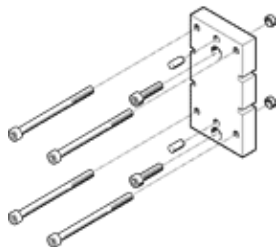

adaptační sady HAPG-87

č. dílu: 537187

FESTO

pro kombinaci chapadla s drážkou T HGPT-63 a přímočarého modulu HMP-32.

katalogový list

parametr	hodnota
montážní poloha	libovol.
třída odolnosti korozi KBK	2 - mírné nároky na odolnost korozi
shoda ohledně LABS	VDMA24364-B2-L
okolní teplota	5 ... 60 °C
materiál adaptéru	hliník
materiál desky	hliník legovaný pro tvářeni