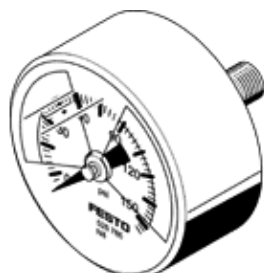

manometr MA-63-145-N1/4-PSI-E-RG

č. dílu: 530393

FESTO

se stupnicí v psi, nastavitelná oblast s červenou/zelenou barvou.
Tento výrobek je dostupný pouze u společnosti Festo USA.

katalogový list

parametr	hodnota
rozsah zobrazení [psi]	0 ... 145 psi
odpovídá normě	EN 837-1
jmenovitý rozměr manometru	63
konstrukce	manometr s trubičkovou pružinou
typ upevnění	instalace vedení
provozní médium	inertní plyny neutrální kapaliny
provozní tlak	0 ... 145 Psi
činitel proměnného zatížení	0.66
třída přesnosti měření	2,5
stupeň krytí	IP43
teplota média	-20 ... 60 °C
okolní teplota	-20 ... 60 °C
upozornění k materiálu	ve shodě s RoHS
umístění připojení	středěno na zadní stranu
připojení pneumatiky	NPT1/4-18
materiály v kontaktu s médiem	mosaz
informace o materiálu závitové části	mosaz
informace o materiálu pouzdra	ABS
informace o materiálu hledítka	PMMA
barva tělesa	černý
hmotnost výrobku	90 g
upozornění pro provozní a ovládací médium	žádný kyslík žádný acetylén