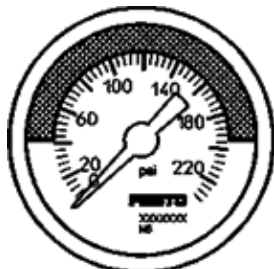

manometr MA-40-232-N1/8-PSI-E-RG

č. dílu: 530388

FESTO

se stupnicí v psi, nastavitelná oblast s červenou/zelenou barvou.
Tento výrobek je dostupný pouze u společnosti Festo USA.

katalogový list

parametr	hodnota
rozsah zobrazení [psi]	0 ... 232 psi
odpovídá normě	EN 837-1
jmenovitý rozměr manometru	40
konstrukce	manometr s trubičkovou pružinou
typ upevnění	instalace vedení
provozní médium	inertní plyny neutrální kapaliny
provozní tlak	0 ... 232 Psi
činitel proměnného zatížení	0.66
třída přesnosti měření	2,5
stupeň krytí	IP43
teplota média	-20 ... 60 °C
okolní teplota	-20 ... 60 °C
upozornění k materiálu	ve shodě s RoHS
umístění připojení	středěno na zadní stranu
připojení pneumatiky	NPT1/8-27
materiály v kontaktu s médiem	mosaz
informace o materiálu závitové části	mosaz
informace o materiálu pouzdra	ABS
informace o materiálu hledítka	PMMA
barva tělesa	černý
hmotnost výrobku	60 g
upozornění pro provozní a ovládací médium	žádný kyslík žádný acetylén