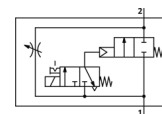

ventil s pomalým náběhem tlaku MS6-DE-1/4-V110

č. dílu: 529805

FESTO

elektrický, pro pomalý náběh tlaku, směr průtoku zleva doprava.

katalogový list

parametr	hodnota
typ ovládání	elektrický
montážní poloha	libovol.
pomocné ruční ovládání	s aretací tlačítkem
konstrukce	pístové sedlo
typ návratu do původní polohy	mechanická pružina
typ řízení	nepřímo řízené
napájení řídicím tlakem	vnitřní
směr proudění	nelze obrátit
funkce ventilu	2/2
indikace polohy sepnutí	příslušenstvím
provozní tlak	4 ... 18 bar
hodnota B	0.54
hodnota C	11.22 l/sbar
normální jmenovitý průtok	2,700 l/min
spínací cyklus	100%
parametry cívky	110V AC
provozní médium	stlačený vzduch podle ISO8573-1:2010 [7:4:4] inertní plyny
upozornění pro provozní a ovládací médium	provoz s přimazáváním olejem je možný (v jiných režimech se vyžaduje)
třída odolnosti korozi KBK	2
teplota média	-10 ... 60 °C
stupeň krytí	IP65
okolní teplota	-10 ... 60 °C
povolení	c UL - Recognized (OL)
hmotnost výrobku	680 g
elektrické připojení	konektor čtyřhranný tvar dle DIN EN 175301-803 tvar C
typ upevnění	dle volby: instalace vedení příslušenstvím
připojení pneumatiky 1	G1/4
připojení pneumatiky 2	G1/4
upozornění k materiálu	prosté mědi a PTFE ve shodě s RoHS
informace o materiálu těsnění	NBR
informace o materiálu pouzdra	hliníkový tlakový odlitek