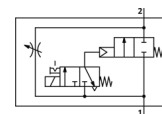

ventil s pomalým náběhem tlaku MS4-DE-1/4-V230-Z

č. dílu: 529522

FESTO

elektrický, pro pomalý náběh tlaku, směr průtoku zprava doleva.

katalogový list

parametr	hodnota
typ ovládání	elektrický
montážní poloha	libovol.
pomocné ruční ovládání	s aretací tlačítkem
konstrukce	pístové sedlo
typ návratu do původní polohy	mechanická pružina
typ řízení	nepřímo řízené
napájení řídicím tlakem	vnitřní
směr proudění	nelze obrátit
funkce ventilu	2/2
indikace polohy sepnutí	příslušenstvím
provozní tlak	4 ... 14 bar
hodnota B	0.45
hodnota C	9.6 l/sbar
normální jmenovitý průtok	2,000 l/min
spínací cyklus	100%
parametry cívky	230V AC
provozní médium	stlačený vzduch podle ISO8573-1:2010 [7:4:4] inertní plyny
upozornění pro provozní a ovládací médium	provoz s přimazáváním olejem je možný (v jiných režimech se vyžaduje)
třída odolnosti korozi KBK	2
teplota média	-10 ... 60 °C
stupeň krytí	IP65
okolní teplota	-10 ... 60 °C
povolení	c UL us - Recognized (OL)
hmotnost výrobku	263 g
elektrické připojení	konektor čtyřhranný tvar dle DIN EN 175301-803 tvar C
typ upevnění	dle volby: instalace vedení příslušenstvím
připojení pneumatiky 1	G1/4
připojení pneumatiky 2	G1/4
upozornění k materiálu	prosté mědi a PTFE ve shodě s RoHS
informace o materiálu těsnění	NBR
informace o materiálu pouzdra	hliníkový tlakový odlitek