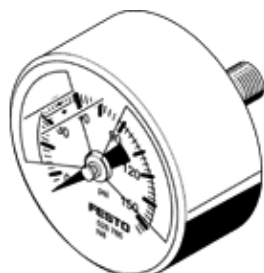

manometr MA-63-145-R1/4-PSI-E-RG

č. dílu: 526792
výběhový výrobek

FESTO

se stupnicí v psi, nastavitelná oblast s červenou/zelenou barvou.
Výběhový typ. Dodáván do r. 2014. Alternativní výrobek viz portál podpory.

katalogový list

parametr	hodnota
rozsah zobrazení [psi]	0 ... 145 psi
odpovídá normě	EN 837-1
jmenovitý rozměr manometru	63
konstrukce	manometr s trubičkovou pružinou
typ upevnění	instalace vedení
provozní médium	inertní plyny neutrální kapaliny
provozní tlak	0 ... 145 Psi
činitel proměnného zatížení	0.66
třída přesnosti měření	2,5
stupeň krytí	IP43
teplota média	-20 ... 60 °C
okolní teplota	-20 ... 60 °C
upozornění k materiálu	ve shodě s RoHS
umístění připojení	středěno na zadní stranu
připojení pneumatiky	R1/4
materiály v kontaktu s médiem	mosaz
informace o materiálu závitové části	mosaz
informace o materiálu pouzdra	ABS
informace o materiálu hledítka	PMMA
barva tělesa	černý
hmotnost výrobku	90 g
upozornění pro provozní a ovládací médium	žádný kyslík žádný acetylén