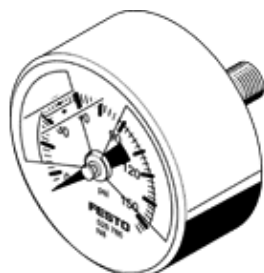

manometr MA-50-145-R1/4-PSI-E-RG

č. dílu: 526789

FESTO

se stupnicí v psi, nastavitelná oblast s červenou/zelenou barvou.

katalogový list

parametr	hodnota
rozsah zobrazení	0 ... 145 psi
odpovídá normě	EN 837-1
jmenovitý rozměr manometru	50
konstrukce	manometr s trubičkovou pružinou
typ upevnění	instalace vedení
provozní médium	inertní plyny neutrální kapaliny
provozní tlak v Mpa	0 ... 1 MPa
provozní tlak	0 ... 10 bar 0 ... 145 psi
činitel proměnného zatížení	0,66
třída přesnosti měření	2,5
stupeň krytí	IP43
teplota média	-20 ... 60 °C
okolní teplota	-20 ... 60 °C
shoda ohledně LABS	VDMA24364-B1/B2-L
upozornění k materiálu	ve shodě s RoHS
umístění připojení	středěno na zadní stranu
připojení pneumatiky	R1/4
materiály v kontaktu s médiem	mosaz
materiál šroubovacích čepů	mosaz
materiál tělesa	ABS
materiál průhledového okénka	PMMA
barva tělesa	černý
hmotnost výrobku	75 g
upozornění pro provozní a ovládací médium	žádný acetylén žádný kyslík