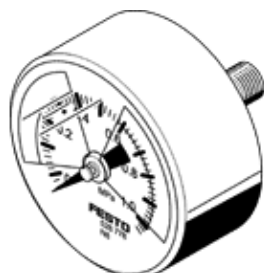

# manometr MA-63-1,0-R1/4-MPA-E-RG

č. dílu: 526784  
výběhový výrobek

FESTO

se stupnicí v MPa, nastavitelná oblast s červenou/zelenou barvou.  
Výběhový typ. Dodáván do r. 2014. Alternativní výrobek viz portál podpory.

## katalogový list

parametr	hodnota
rozsah zobrazení [MPa]	0 ... 1 MPa
odpovídá normě	EN 837-1
jmenovitý rozměr manometru	63
konstrukce	manometr s trubičkovou pružinou
typ upevnění	instalace vedení
provozní médium	inertní plyny neutrální kapaliny
provozní tlak	0 ... 1 MPa
činitel proměnného zatížení	0.66
třída přesnosti měření	2,5
stupeň krytí	IP43
teplota média	-20 ... 60 °C
okolní teplota	-20 ... 60 °C
upozornění k materiálu	ve shodě s RoHS
umístění připojení	středěno na zadní stranu
připojení pneumatiky	R1/4
materiály v kontaktu s médiem	mosaz
informace o materiálu závitové části	mosaz
informace o materiálu pouzdra	ABS
informace o materiálu hledítka	PMMA
barva tělesa	černý
hmotnost výrobku	90 g
upozornění pro provozní a ovládací médium	žádný kyslík žádný acetylén