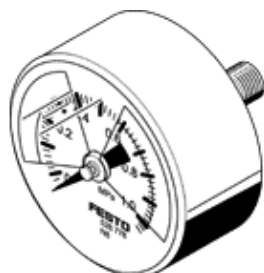

manometr MA-40-1,0-R1/8-MPA-E-RG

č. dílu: 526778

FESTO

se stupnicí v MPa, nastavitelná oblast s červenou/zelenou barvou.

katalogový list

parametr	hodnota
rozsah zobrazení	0 ... 1 MPa
odpovídá normě	EN 837-1
jmenovitý rozměr manometru	40
konstrukce	manometr s trubičkovou pružinou
typ upevnění	instalace vedení
provozní médium	inertní plyny neutrální kapaliny
provozní tlak v Mpa	0 ... 1 MPa
provozní tlak	0 ... 10 bar 0 ... 145 psi
činitel proměnného zatížení	0,66
třída přesnosti měření	2,5
stupeň krytí	IP43
teplota média	-20 ... 60 °C
okolní teplota	-20 ... 60 °C
shoda ohledně LABS	VDMA24364-B1/B2-L
upozornění k materiálu	ve shodě s RoHS
umístění připojení	středěno na zadní stranu
připojení pneumatiky	R1/8
materiály v kontaktu s médiem	mosaz
materiál šroubovacích čepů	mosaz
materiál tělesa	ABS
materiál průhledového okénka	PMMA
barva tělesa	černý
hmotnost výrobku	60 g
upozornění pro provozní a ovládací médium	žádný acetylén žádný kyslík