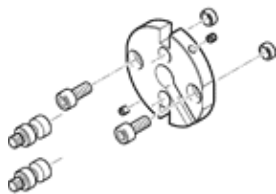

# adaptační sady HAPG-SD2-21

č. dílu: 526027

FESTO

k upevnění chapadel HGP-35, HGR-40, HGW-40 na otočný pohon se dvěma písty DRQD-40/50.

## katalogový list

parametr	hodnota
montážní poloha	libovol.
třída odolnosti korozi KBK	2 - mírné nároky na odolnost korozi
shoda ohledně LABS	VDMA24364-B2-L