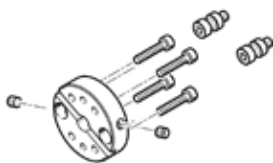

# adaptační sady HAPG-SD2-20

č. dílu: 526026

FESTO

k upevnění tříbodových chapadel HGD-50-... na otočný pohon se dvěma přísty DRQD-40/50.

## katalogový list

parametr	hodnota
montážní poloha	libovol.
třída odolnosti korozi KBK	2 - mírné nároky na odolnost korozi
shoda ohledně LABS	VDMA24364-B2-L