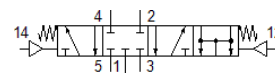

# pneumatický ventil VL-5/4-1/4

č. dílu: 4574  
výběhový výrobek

FESTO

Výběhový typ. Dodáván do r. 2022. Alternativní výrobek viz portál podpory.

## katalogový list

parametr	hodnota
funkce ventilu	5/4 v klid. poloze uzavř.
provozní tlak v Mpa	0 ... 1 MPa
provozní tlak	0 ... 10 bar
okolní teplota	-10 ... 60 °C
hmotnost výrobku	800 g
připojení pneumatiky 1	G1/4
připojení pneumatiky 2	G1/4
připojení pneumatiky 3	G1/4
připojení pneumatiky 4	G1/4
připojení pneumatiky 5	G1/4