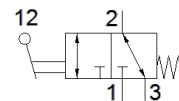

tlačítkový ventil s pákou

VHEF-LT-M32-M-G14

č. dílu: 4500008

★ doporučené výrobky

FESTO

katalogový list

parametr	hodnota
funkce ventilu	3/2 monostabilní, v klidu otevř./uzavř.
typ ovládní	ruční
stavební šířka	20 mm
normální jmenovitý průtok	870 l/min
provozní tlak v Mpa	-0.095 ... 1 MPa
provozní tlak	-0.95 ... 10 bar
konstrukce	talířové sedlo
typ návratu do původní polohy	mechanická pružina
jmenovitá světlost	6 mm
funkce odvětrání	lze škrtit
návod k použití	ovládat pouze rukou
princip těsnění	měkký
montážní poloha	libovol.
typ řízení	přímo
směr proudění	reversibilní
krytí	překrytí nuly
max. spínací frekvence	0.5 Hz
provozní médium	stlačený vzduch podle ISO8573-1:2010 [7::-]
upozornění pro provozní a ovládací médium	provoz s přimazáváním olejem je možný (v jiných režimech se vyžaduje)
třída odolnosti korozi KBK	1 - nízké požadavky na odolnost korozi
shoda ohledně LABS	VDMA24364-B1/B2-L
teplota média	-10 ... 60 °C
okolní teplota	-10 ... 60 °C
ovládací síla	14 N
hmotnost výrobku	150 g
typ upevnění	průchozí dírou
připojení pneumatiky 1	G1/4
připojení pneumatiky 2	G1/4
připojení pneumatiky 3	G1/4
upozornění k materiálu	ve shodě s RoHS
materiál těsnění	NBR
materiál tělesa	tvárná slitina hliníku, eloxováno
materiál páky	zesílený PA