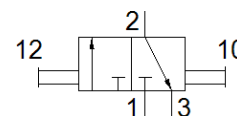

ruční šoupátko W-3-3/4

č. dílu: 4052
výběhový výrobek

v klidu uzavřen.

Výběhový typ. Dodáván do r. 2018. Alternativní výrobek viz portál podpory.

FESTO

katalogový list

parametr	hodnota
funkce ventilu	3/2 impulsní
připojení pneumatiky 1	G3/4
připojení pneumatiky 2	G3/4
typ ovládní	ruční
typ upevnění	instalace vedení našroubovatelný
normální jmenovitý průtok	6,800 l/min
jmenovitá světlost	18 mm
provozní tlak	-0,95 ... 10 bar
okolní teplota	-10 ... 60 °C
informace o materiálu pouzdra	mosaz
provozní médium	stlačený vzduch podle ISO8573-1:2010 [7:4:4]
princip těsnění	měkký
montážní poloha	libovol.
konstrukce	posuvník dutinek
typ řízení	přímo
směr proudění	reversibilní
upozornění pro provozní a ovládací médium	provoz s přimazáváním olejem je možný (v jiných režimech se vyžaduje)
teplota média	-10 ... 60 °C
ovládací síla	30 N
hmotnost výrobku	400 g
informace o materiálu závitové části	hliník legovaný pro tváření eloxovaný
upozornění k materiálu	ve shodě s RoHS
informace o materiálu těsnění	NBR